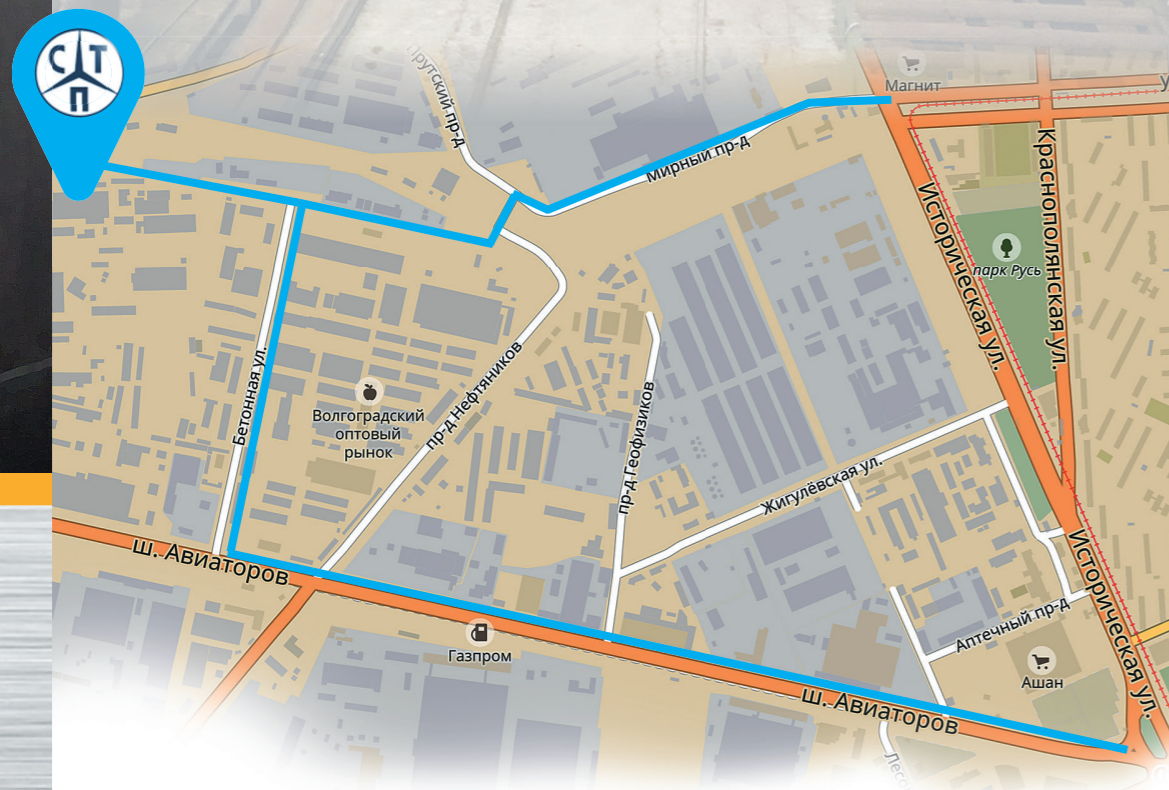

Производственный Комплекс СтальТрубопром

- Ø 630-3020 мм ТУ 1381-001-62594197-2011
- Ø 820-1420 мм ГОСТ 10706-76
- Ø 630 мм ТУ 1468-001-62594197-2009
- Циркводоходы
- Лаборатория НК и ТД

Юридический адрес:
400075 г. Волгоград,
проезд Мирный, 2Б